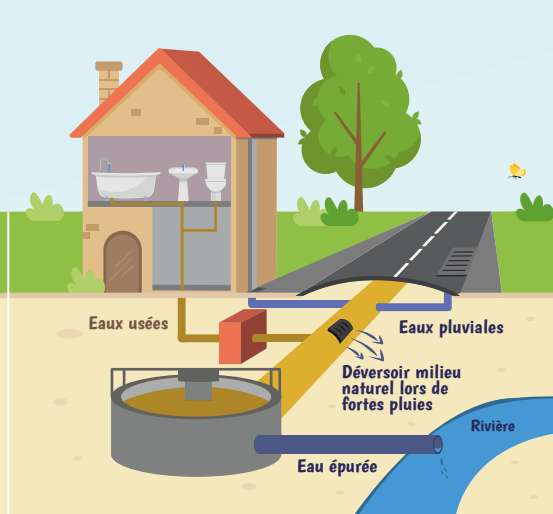

Pour un Gave tout propre,
une règle toute simple...

~~TOUT RIEN~~
À L'ÉGOUT !

COMMENT FONCTIONNE UN SYSTÈME D'ASSAINISSEMENT ?

APRÈS UNE DOUCHE, UNE LESSIVE, UNE VAISSELLE, UN PASSAGE AUX TOILETTES, OÙ PARTENT VOS EAUX USÉES ?

Elles sont collectées via le réseau d'assainissement en direction de l'usine de dépollution des eaux usées. L'eau y est filtrée et lavée plusieurs fois dans de grands bassins. C'est grâce à l'action de bactéries, que l'eau, toute propre, peut alors repartir dans la rivière... si l'on n'a pas mis n'importe quoi dans les évacuations !

ET L'EAU DE PLUIE ?

Deux systèmes de **collecte** existent selon les secteurs du territoire. Elle peut être captée par les mêmes canalisations que les eaux usées (réseau unitaire). En cas de fortes précipitations, les déversoirs d'orage évacuent le trop plein des eaux usées mélangées aux eaux pluviales vers la rivière sans passer par la case traitement. Dans le système où les canalisations sont séparées (réseaux séparatifs), les eaux de pluie vont directement à la rivière charriant avec elles tous les déchets jetés dans les avaloirs et les bouches d'égout.

Collecte séparative

Collecte unitaire

T'ES BOUCHÉ ? LES DÉCHETS, C'EST PAS DANS LES TUYAUX !

Que se passe-t-il dans les toilettes, l'évier ou le lavabo si vous jetez n'importe quoi ? Que se passe-t-il si vous prenez la bouche d'égout pour une poubelle ?